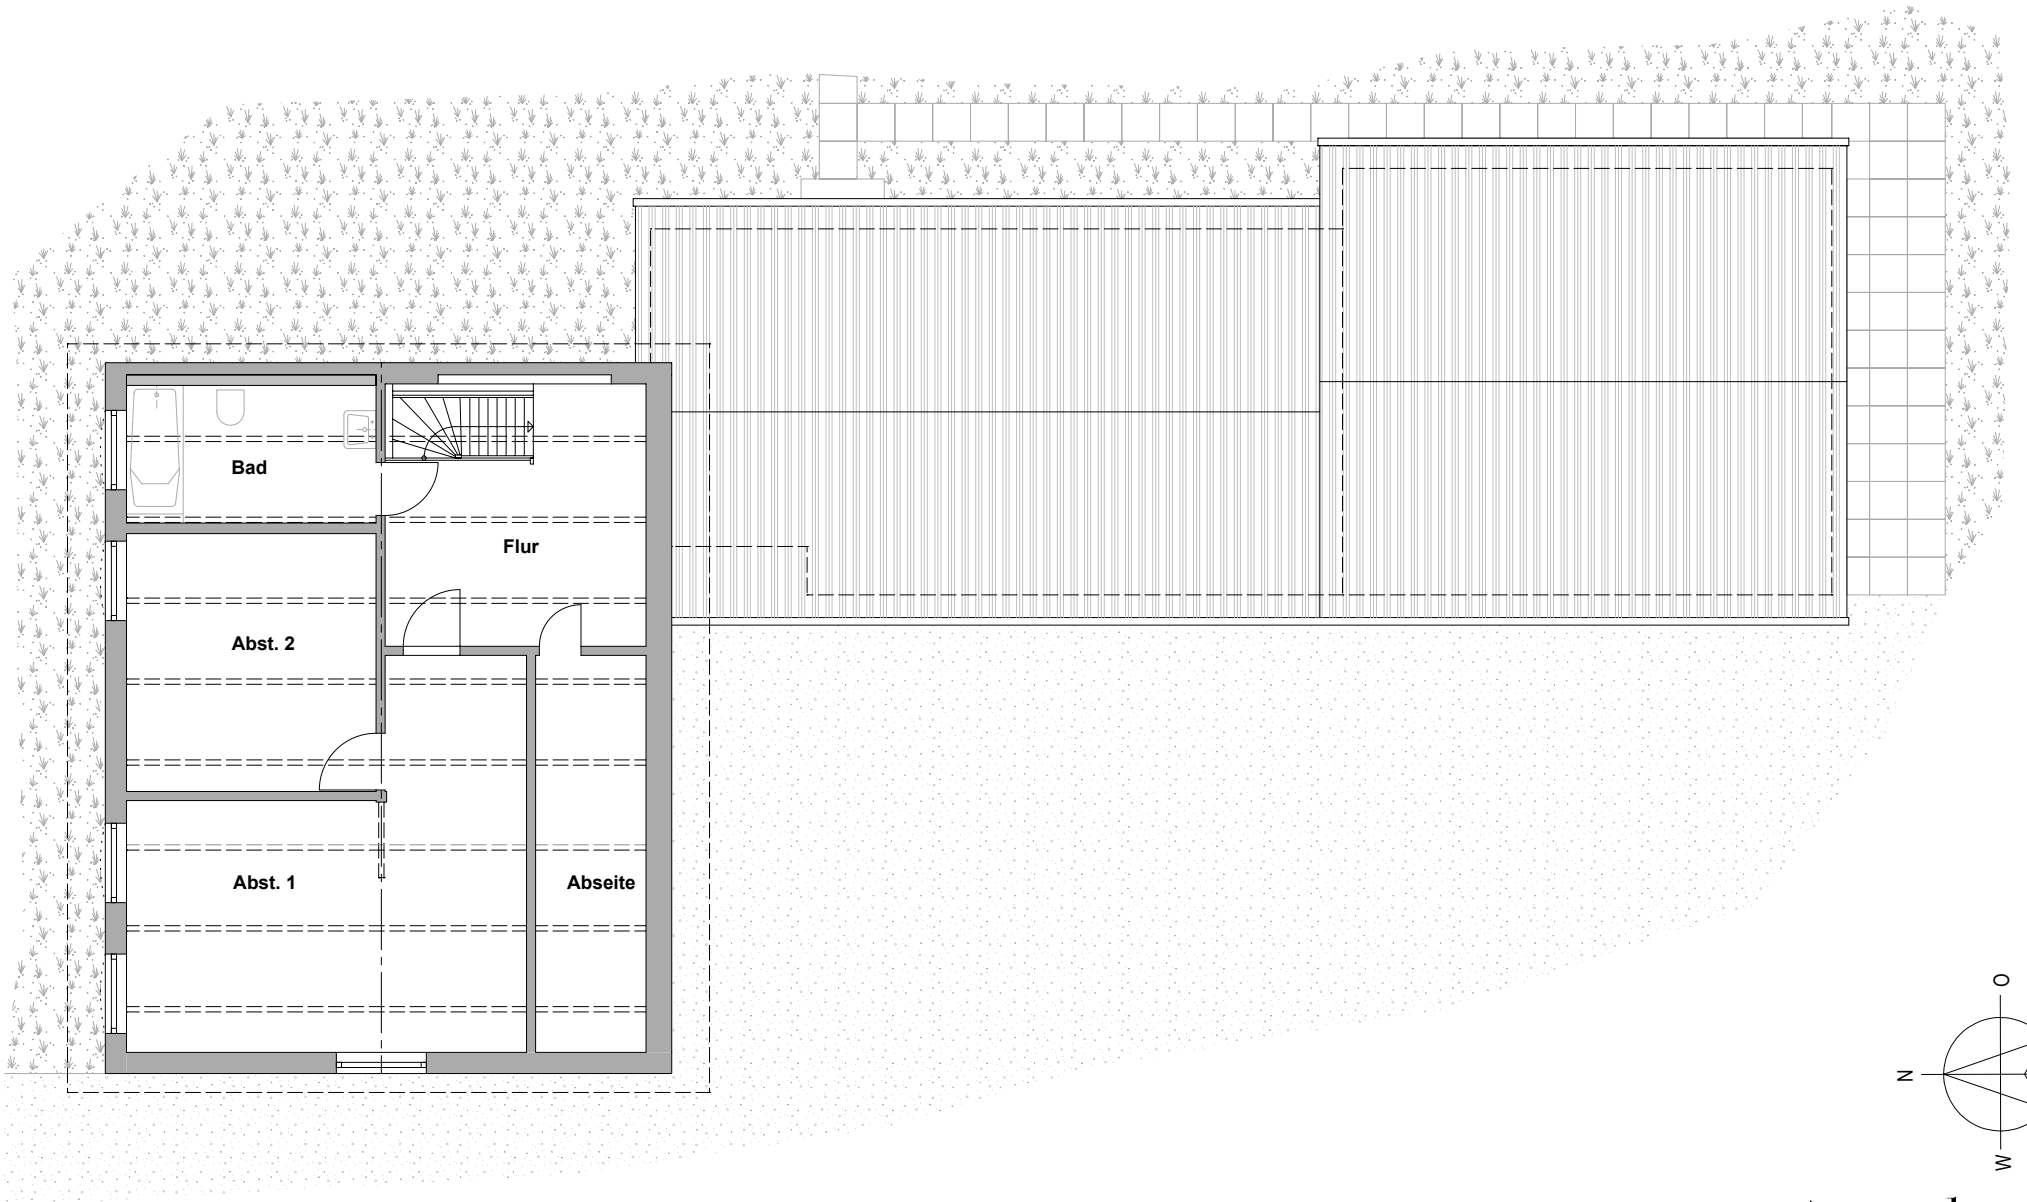

t malz
 immobilien

OBJEKT: 2265
 24996 Sterup
 PLANINHALT: Grundriss Erdgeschoss
 MA&STAB: 1:100

Grundriss zur Massentnahme nicht geeignet!

t malz
immobilien

OBJEKT: 2265
24996 Sterup
PLANINHALT: Grundriss Dachgeschoss
MAßSTAB: 1:100

Grundriss zur Massentnahme nicht geeignet!