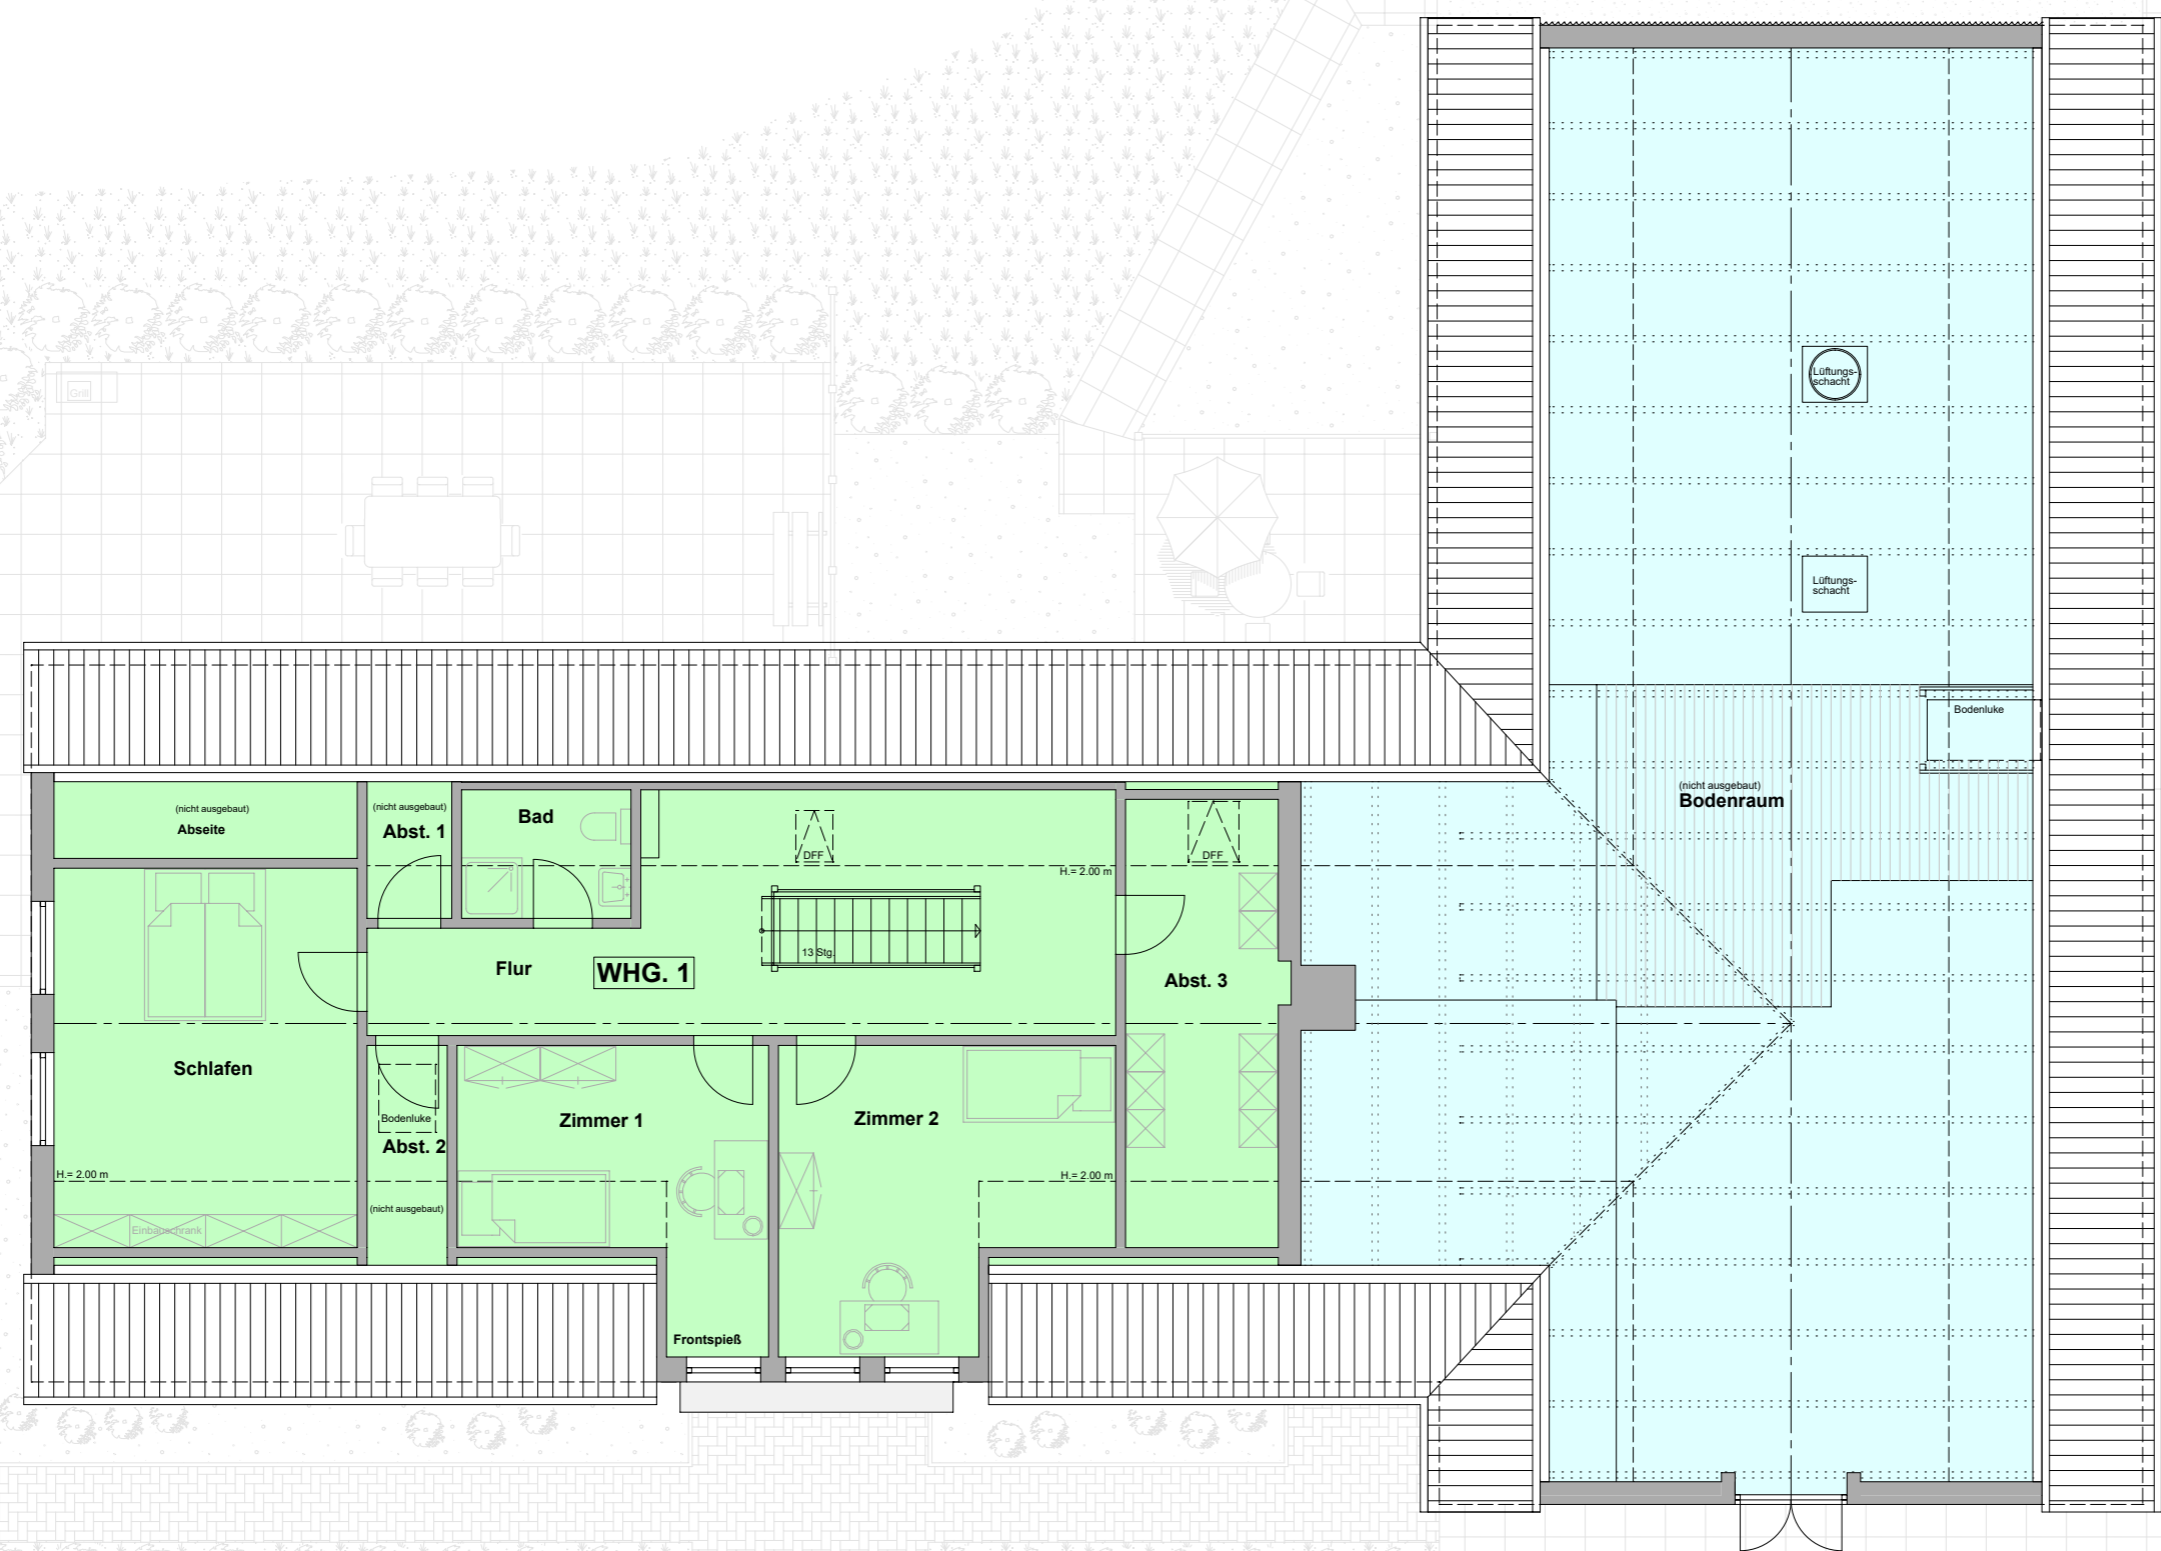

OBJEKT: 2197
24392 Saustrup
PLANINHALT: Grundriss Erdgeschoss
MAßSTAB: 1:100
Grundriss zur Massentnahme nicht geeignet!

t malz
immobilien

OBJEKT: 2197
24392 Saustrup

PLANINHALT: Grundriss Dachgeschoss

MAßSTAB: 1:100

Grundriss zur Massentnahme nicht geeignet!

t malz
immobilien